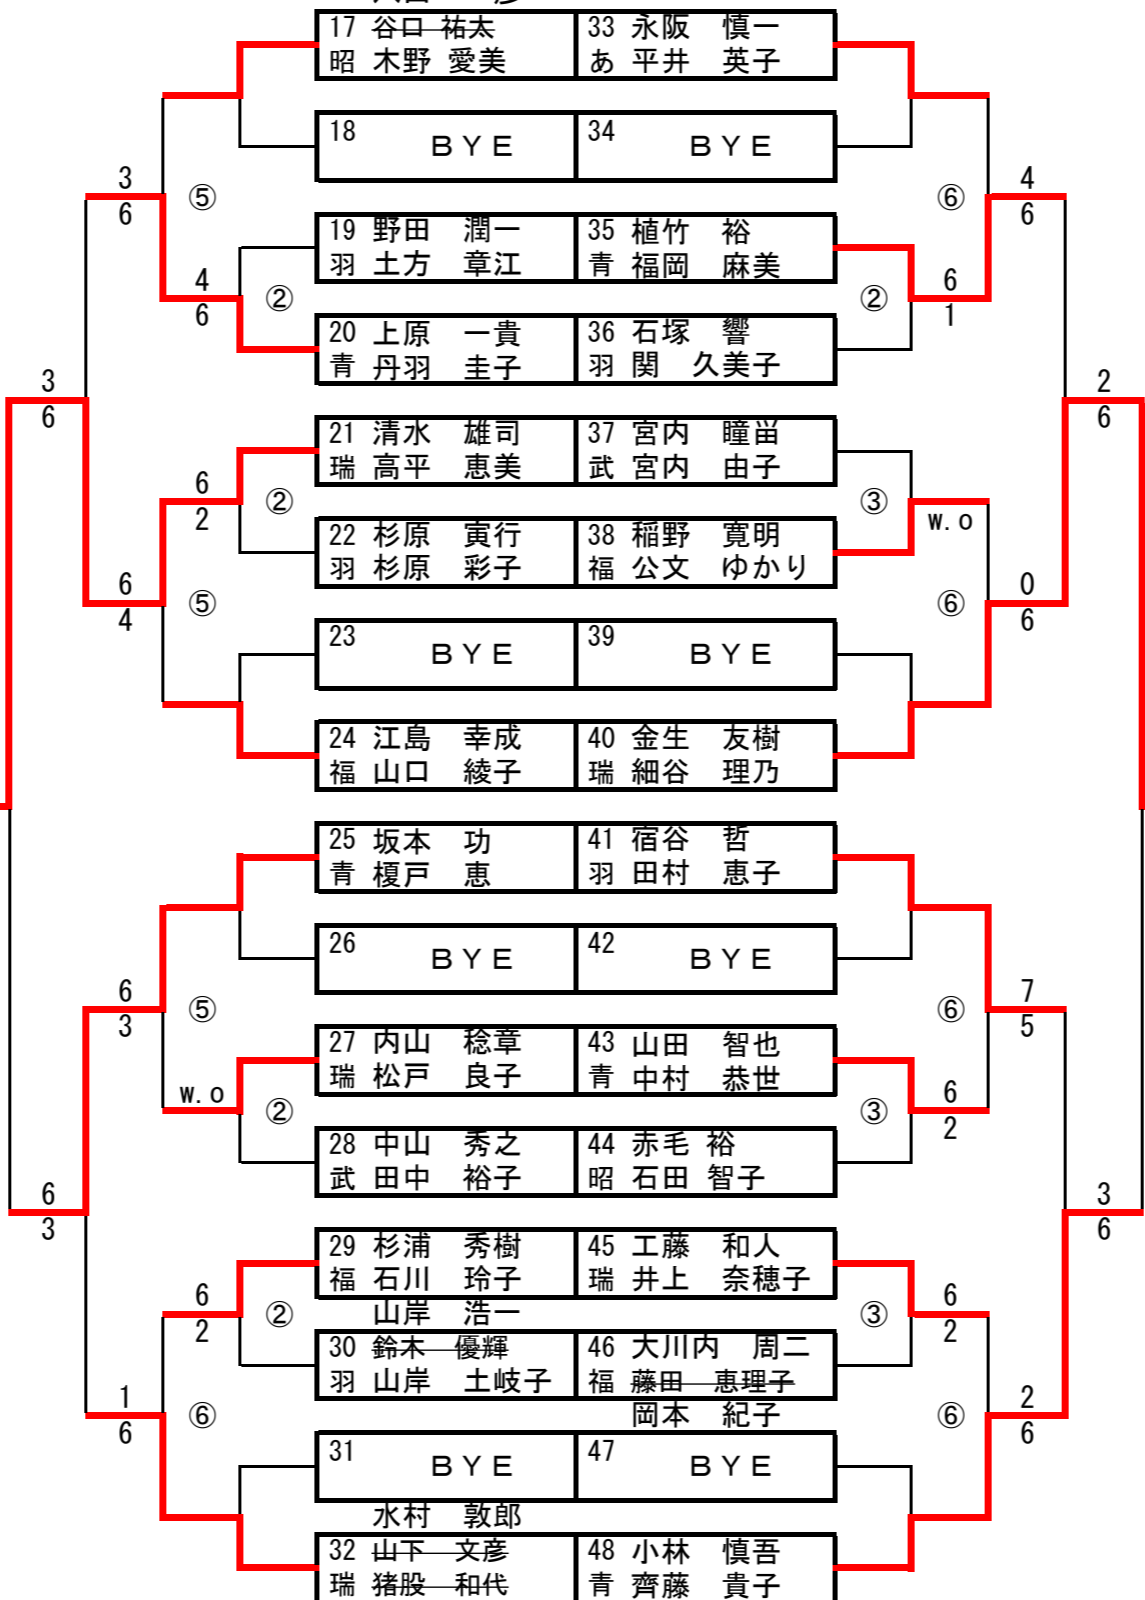

第40回羽村オープンテニス大会 Aブロック代表決定戦

第40回羽村オープンテニス大会 Bブロック代表決定戦

令和7年4月13日

- ① 8:15
- ② 8:45
- ③ 9:15
- ④ 9:45
- ⑤ 10:15
- ⑥ 10:45
- ⑦ 11:15

西村 仁
溝渕 桂子

Aブロック代表

A ブロック代表
9 西村 仁
瑞 溝渕 桂子

B ブロック代表
金生 友樹 40
細谷 理乃 瑞

八田 一彦

令和7年4月13日

- ① 8:15
- ② 8:45
- ③ 9:15
- ④ 9:45
- ⑤ 10:15
- ⑥ 10:45
- ⑦ 11:15

金細 生谷
友理 樹乃

Bブロック代表

A ブロック代表
21 清水 雄司
瑞 高平 恵美

B ブロック代表
枝廣 憲 49
枝廣 奈津子 羽

三位決定戦
枝廣 憲
枝廣 奈津子