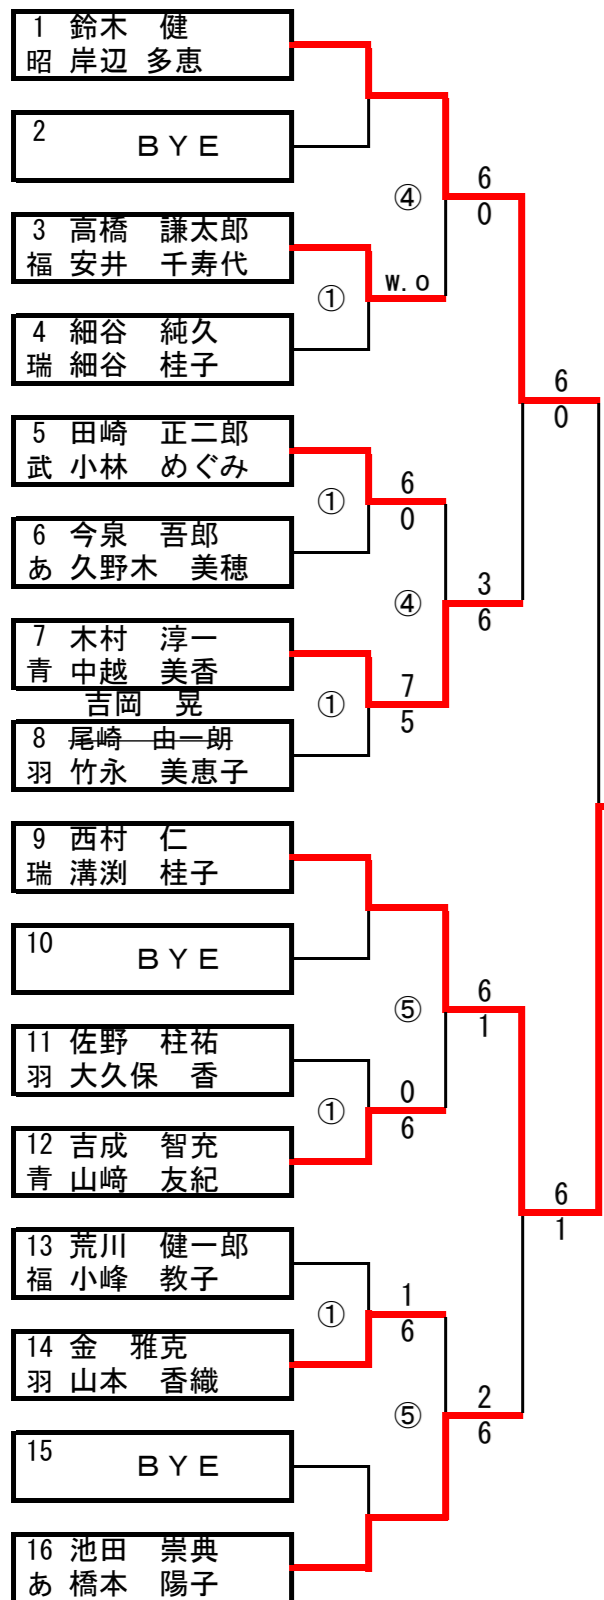

第40回羽村オープンテニス大会 Aブロック代表決定戦

第40回羽村オープンテニス大会 Bブロック代表決定戦

令和7年4月13日

- ① 8:15
- ② 8:45
- ③ 9:15
- ④ 9:45
- ⑤ 10:15
- ⑥ 10:45
- ⑦ 11:15

西村 仁
溝渕 桂子

Aブロック代表

A ブロック代表
9 西村 仁
瑞 溝渕 桂子

B ブロック代表
金生 友樹 40
細谷 理乃 瑞

八田 一彦

令和7年4月13日

- ① 8:15
- ② 8:45
- ③ 9:15
- ④ 9:45
- ⑤ 10:15
- ⑥ 10:45
- ⑦ 11:15

金細 生谷
友理 樹乃

Bブロック代表

A ブロック代表
21 清水 雄司
瑞 高平 恵美

B ブロック代表
枝廣 憲 49
枝廣 奈津子 羽

三位決定戦
枝廣 憲
枝廣 奈津子